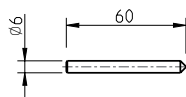

Globina / premer

Nastavljivost vrat v obeh smereh.

Ploščica

Vijaki

Osni zatič

Imbus ključ

Plastični U profil

U profil - profil se vstavi v utor vrat