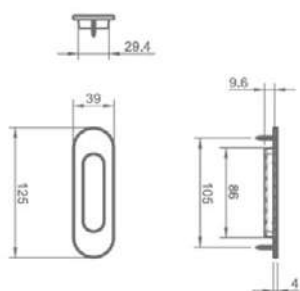

4181 WC/OZ / 141
(titan)

4181 WC/OZ / 142
(nikelji perla)

4181 WC/OZ / 152 (bela)

4181 WC/OZ / 153 (črna)

Model	Cena brez DDV za par	Cena z DDV (+22 %) za kos
Ročaj utopni 4181 WC / OZ	83,00	101,26

UTOPNI ROČAJ TUPAI 4052 skrito vijačenje