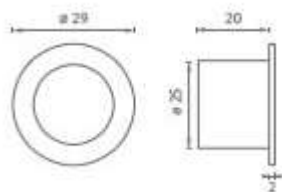

Barva	Črna		Inox	
	Cena brez DDV za kos	Cena z DDV (+22 %) za kos	Cena brez DDV za kos	Cena z DDV (+22 %) za kos
Okrogli prstnik	11,00	13,42	8,50	10,37

Kvadratni prstnik Q TUPAI brez vijačenja - lepljenje