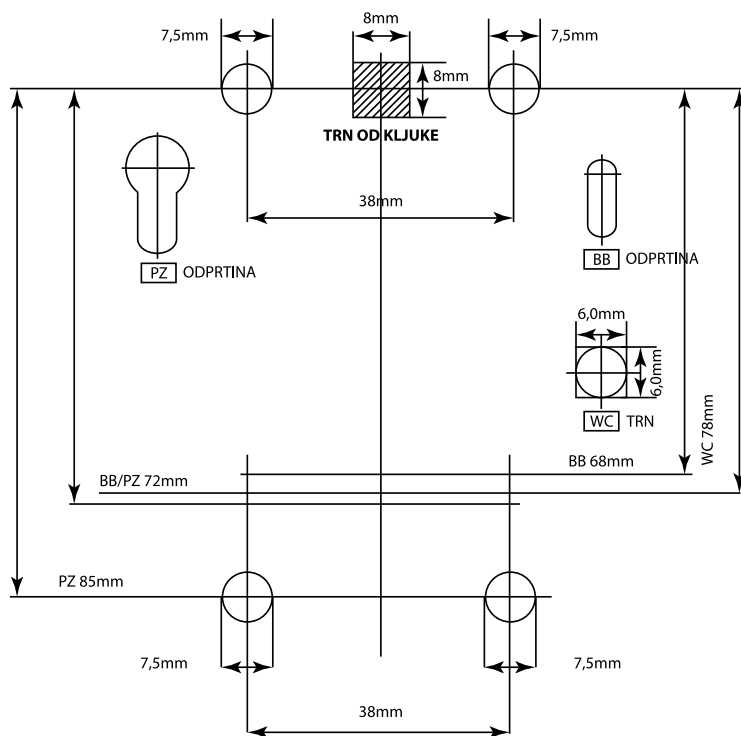

Površinske obdelave Tupai

01		Zlata sijaj	141		Titan	208		Zlata mat
03		Crom sijaj	142		Nikelj perla	186		Corten
16		Inox	152		Bela mat	46		Starano zlato
33		Zlata sijaj / zlata mat	153		Črna	160		Baker mat PVD
77		Starana medenina	47		Starano srebro	161		Baker sijaj PVD
96		Crom brušen	193		Črna velvet			

Tehnični podatki Tupai

- Kljuke Tupai so primerne za lesena notranja in zunanja vrata, debeline od 38mm do 44mm.

- V primeru debelejših vrat, je potrebno naročiti daljše vijake in trne.

- Tipsko pakiranje kljuke zajema kljuko, jekleni notranji rozeti z vzmetjo, pokrivni rozeti, imbus vijaka, imbus ključ, vijake in trne debeline 8x8mm.

- WC rozete so primerne za debelino vrat od 38mm do 44mm. Debelina trna je 6x6mm.

V primeru drugih dimenzij, nas prosimo obvestite.

Čiščenje in vzdrževanje

Artikle čistimo z vlažno krpo. Nikoli ne uporabljamo agresivnih čistil ali razkužil, ker lahko poškodujemo površino.

Vzdrževanje z WD sprejem enkrat letno oziroma po potrebi.