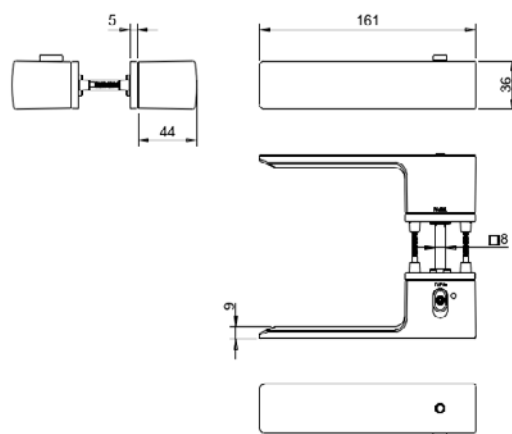

* Za debelino vrat 38 - 45 mm.
* Do odprodaje zalog.

DESNA kljuka

LEVA kljuka

Gumb za zaklepanje

Odklep v sili

Model	Barva	Cena brez DDV	Cena z DDV (+22 %)
Kljuka 4084 RT 5S	 96 (crom brušen)	105,00	128,10
Kljuka 4084 RT 5S	 141 (titan)	105,00	128,10
Kljuka 4084 RT 5S	 142 (nikelj perla)	105,00	128,10
Kljuka 4084 RT 5S	 153 (črna)*	105,00	128,10
Kljuka 4084 RT 5S	 193 (črna velvet)	120,00	146,40
Kljuka 4084 RT 5S	 208 (zlata mat)	120,00	146,40