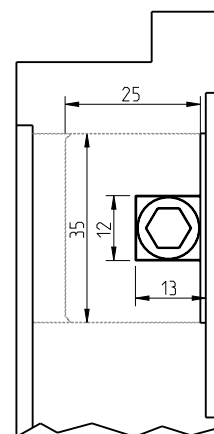

Globina / premer

Nastavljivost vrat v obeh smereh.

Ploščica

Vijaki

Osni zatič

Imbus ključ

Plastični U profil

U profil - profil se vstavi v utor vrat