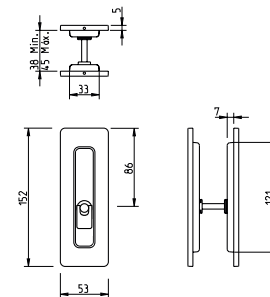

UTOPNI ROČAJ TUPAI 4181 WC skrito vijačenje

Model	Cena brez DDV za par	Cena z DDV (+22 %) za kos
Ročaj utopni 4181 WC	78,00	95,16

UTOPNI ROČAJ TUPAI 4181 WC / OZ skrito vijačenje

Model	Cena brez DDV za par	Cena z DDV (+22 %) za kos
Ročaj utopni 4181 WC / OZ	83,00	101,26