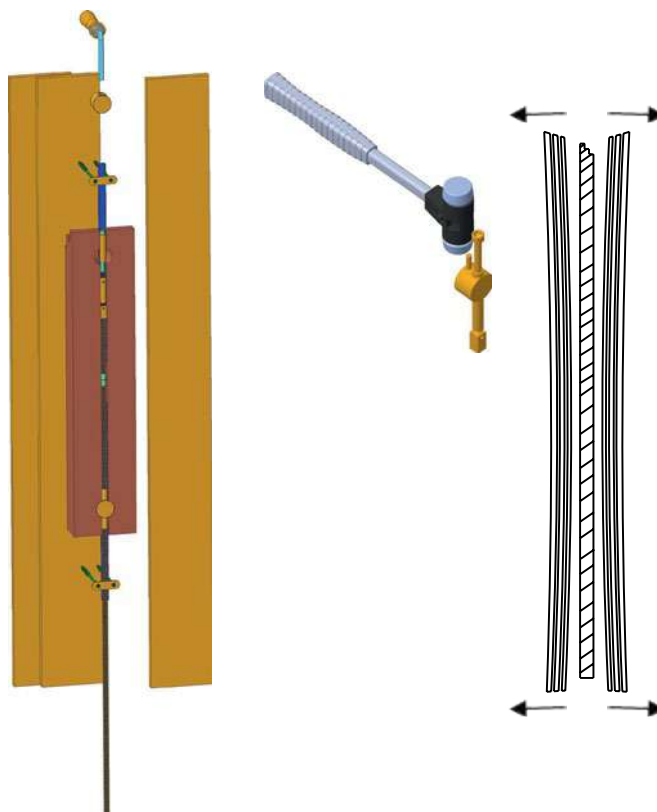

Kvadratni prstnik Q TUPAI brez vijačenja - lepljenje

Barva	Črna		Inox	
	Cena brez DDV za kos	Cena z DDV (+22 %) za kos	Cena brez DDV za kos	Cena z DDV (+22 %) za kos
Kvadratni prstnik	11,50	14,03	9,50	11,59

Globina / premer

Nastavljivost vrat v obeh smereh.

Ploščica

Vijaki

Osni zatič

Imbus ključ

Plastični U profil

U profil - profil se vstavi v utor vrat