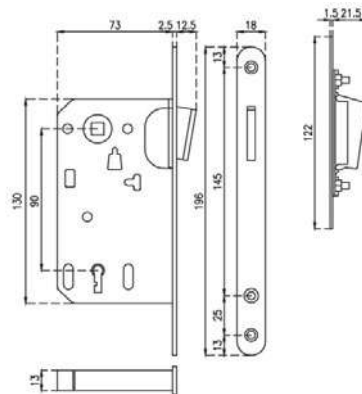

TUPAI 2867 BB

2867 / 36 (nikelj) magnetna ključavnica

2867 / 153 (črna) magnetna ključavnica

2867 / 152 (bela) magnetna ključavnica

Opis	Cena brez DDV	Cena z DDV (+22 %)
Magnetna ključavnica s prejemnikom (BB); barva 36	12,00	14,64
Magnetna ključavnica s prejemnikom (BB); barva 153, 152	16,00	19,52

Cena je neto.