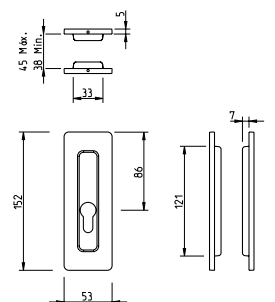

4181 PZ / 01 (zlata sijaj)

4181 PZ / 03 (crom sijaj)

4181 PZ / 96 (crom brušen)

4181 PZ / 141 (titan)

4181 PZ / 142 (nikelj perla)

4181 PZ / 152 (bela)

4181 PZ / 153 (črna)

Model	Cena brez DDV za kos	Cena z DDV (+22 %) za kos
Ročaj utopni 4181 PZ	32,50	39,65