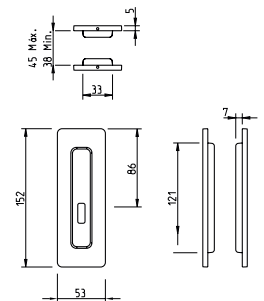

4181 BB / 141 (titan)

4181 BB / 142 (nikelj perla)

4181 BB / 152 (bela)

4181 BB / 153 (črna)

Model	Cena brez DDV za kos	Cena z DDV (+22 %) za kos
Ročaj utopni 4181 BB	32,50	39,65

UTOPNI ROČAJ TUPAI 4181 PZ skrito vijačenje