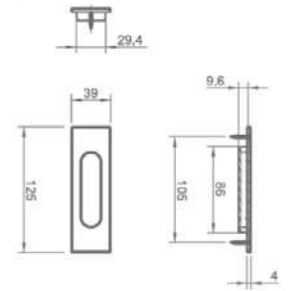

UTOPNI ROČAJ TUPAI 4053 Q skrito vijačenje

Model	Cena brez DDV za kos	Cena z DDV (+22 %) za kos
Ročaj utopni 4053 Q	14,00	17,08

UTOPNI ROČAJ TUPAI 2650 Q skrito vijačenje