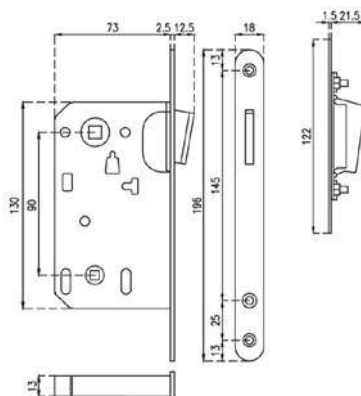

TUPAI 2869 WC

2869 / 36 (nikelj) magnetna ključavnica

2869 / 153 (črna) magnetna ključavnica

2869 / 152 (bela) magnetna ključavnica

Opis	Cena brez DDV	Cena z DDV (+22 %)
Magnetna ključavnica s prejemnikom (WC); barva 36	12,00	14,64
Magnetna ključavnica s prejemnikom (WC); barva 153, 152	16,00	19,52

Cena je neto.