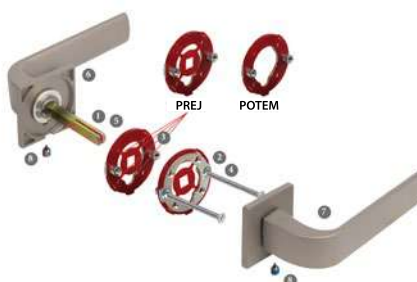

- WC rozete so primerne za debelino vrat od 38mm do 44mm. Debelina trna je 6x6mm.

V primeru drugih dimenzij, nas prosimo obvestite.

Čiščenje in vzdrževanje

Artikle čistimo z vlažno krpo. Nikoli ne uporabljamo agresivnih čistil ali razkužil, ker lahko poškodujemo površino.

Vzdrževanje z WD sprejem enkrat letno oziroma po potrebi.

Oblike in velikosti rozet Tupai

Pravokotna , označuje se s kratico RT	Kvadratna , označuje se s kratico Q
Okrogla	Okrogla , označuje se s kratico 5S (pri rozetah debeline 5mm)
Kvadratna , označuje se s kratico Q5S (pri rozetah debeline 5mm)	Pravokotna , označuje se s kratico RT5S

Vgradnja kljuk Tupai

S pravokotno RT rozeto:

Z okroglo ali kvadratno Q rozeto:

Z okroglo 5S ali kvadratno Q5S rozeto debeline 5 mm

TUPAI 4007 Q5S
 T3 texture

Opis	Model		Cena brez DDV	Cena z DDV (+22 %)
Kljuka	4007 Q5S T3		140,00	170,80
Rozeta BB Q	4220 Q5S T3		35,00	42,70
Rozeta PZ Q	4230 Q5S T3		35,00	42,70
Rozeta WC Q	4240 Q5S T3		51,00	62,22