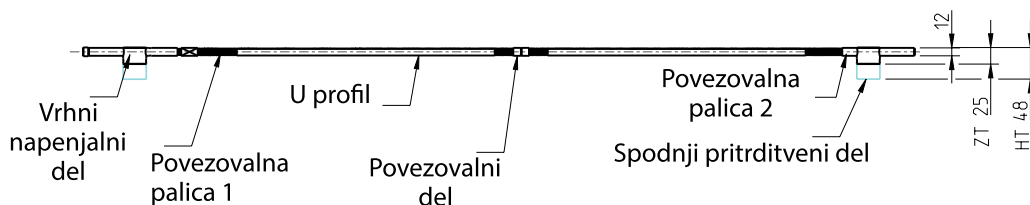

Globina / premer

Nastavljivost vrat v obeh smereh.

Ploščica

Vijaki

Osni zatič

Imbus ključ

Plastični U profil

U profil - profil se vstavi v utor vrat