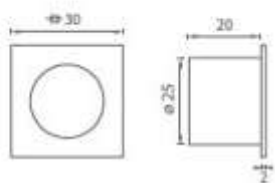

Barva	Črna		Inox	
	Cena brez DDV za kos	Cena z DDV (+22 %) za kos	Cena brez DDV za kos	Cena z DDV (+22 %) za kos
Kvadratni prstnik	11,50	14,03	9,50	11,59