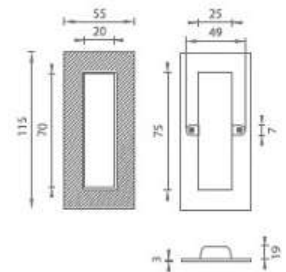

Model	Cena brez DDV za kos	Cena z DDV (+22 %) za kos
Ročaj utopni 2650 Q	17,50	21,35

*Do odprodaje zalog.

Okrogli prstnik TUPAI brez vijačenja - lepljenje