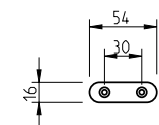

Globina / premer

Nastavljivost vrat v obeh smereh.

Ploščica

Vijaki

Osni zatič

Imbus ključ

Plastični U profil

U profil - profil se vstavi v utor vrat