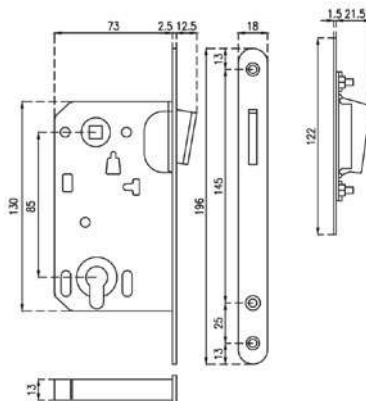

TUPAI 2868 PZ

2868 / 36 (nikelj) magnetna ključavnica

2868 / 153 (črna) magnetna ključavnica

2868 / 152 (bela) magnetna ključavnica

Opis	Cena brez DDV	Cena z DDV (+22 %)
Magnetna ključavnica s prejemnikom (PZ); barva 36	12,00	14,64
Magnetna ključavnica s prejemnikom (PZ); barva 153, 152	16,00	19,52

Cena je neto.