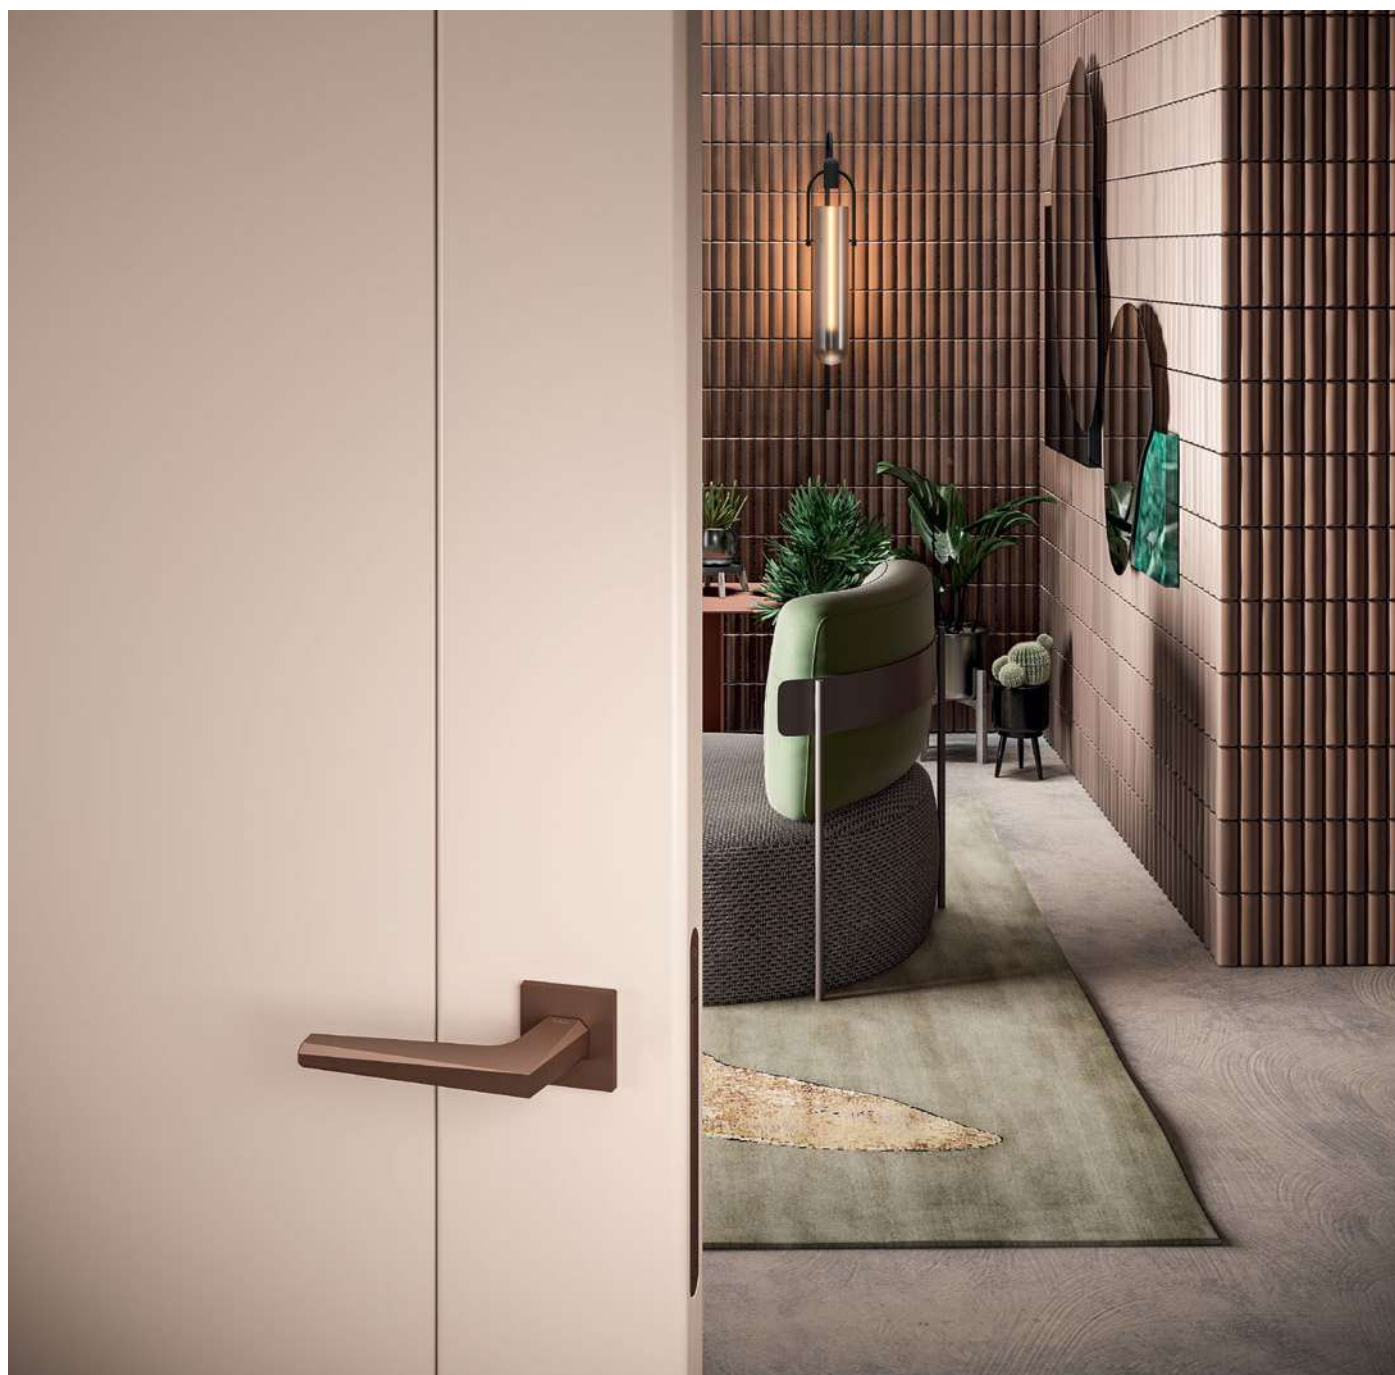

TUPAI 4151 Q 5S

Opis	Model	Cena brez DDV	Cena z DDV (+22 %)
Kljuka	4151 Q 5S	56,00	68,32
Rozeta BB Q	4048 Q 5S	14,00	17,08
Rozeta PZ Q	4049 Q 5S	14,00	17,08
Rozeta WC Q	4040 Q 5S	22,00	26,84

Opis	Model	Cena brez DDV	Cena z DDV (+22 %)
Kljuka	4151 Q 5S	60,00	73,20
Rozeta BB Q	4048 Q 5S	17,00	20,74
Rozeta PZ Q	4049 Q 5S	17,00	20,74
Rozeta WC Q	4040 Q 5S	25,00	30,50

TUPAI 4151 Q 5S