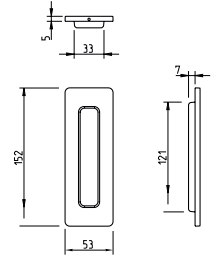

UTOPNI ROČAJ TUPAI 4181 skrito vijačenje

Model	Cena brez DDV za kos	Cena z DDV (+22 %) za kos
Ročaj utopni 4181	32,50	39,65