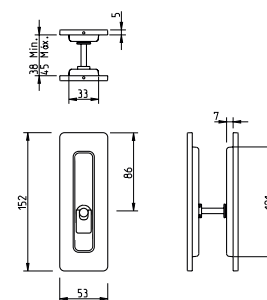

4181 WC/OZ / 141
(titan)

4181 WC/OZ / 142
(nikelji perla)

4181 WC/OZ / 152 (bela)

4181 WC/OZ / 153 (črna)

Model	Cena brez DDV za par	Cena z DDV (+22 %) za kos
Ročaj utopni 4181 WC / OZ	83,00	101,26

UTOPNI ROČAJ TUPAI 4052 skrito vijačenje