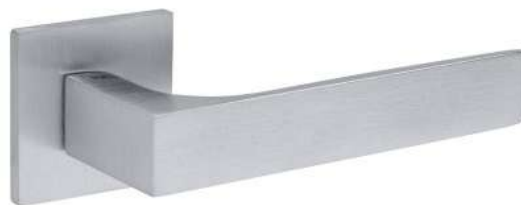

*Dobavljivo po naročilu

4002 5S PVD / 161 (baker sijaj)

4002 5S PVD / 160 (baker mat)

TUPAI 4250 Q5S

Opis	Model		Cena brez DDV	Cena z DDV (+22 %)
Kljuka	4250 Q5S		43,00	52,46
Rozeta BB Q	4048 Q 5S		14,00	17,08
Rozeta PZ Q	4049 Q 5S		14,00	17,08
Rozeta WC Q	4040 Q 5S		22,00	26,84